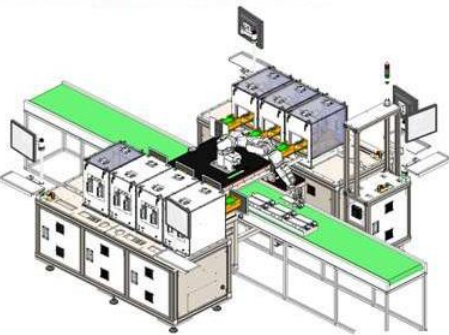

RF モジュール&デバイス 自動計測ソリューション

RF自動計測システム

シールドルーム

エアアシスト式シールドBOX

		
SHB-404030	SHB-505040	SHB-454540
		
SHB-H35	SHB-H45	SHB-H55

手動式シールドBOX

			
SHB-404030	SHB-505040	SHB-454540	SHB-302016
			
SHB-352516	SHB-F485	SHB-F385	