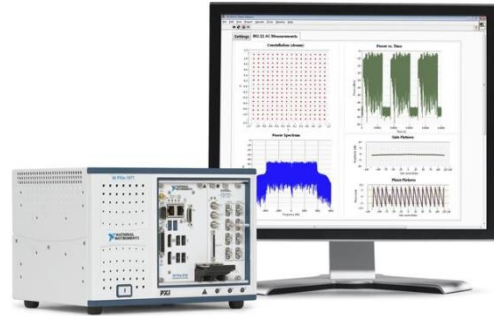

RF モジュール&デバイス 自動計測ソリューション

RF自動計測システム

シールドルーム

エアアシスト式シールドBOX

		
SHB-404030	SHB-505040	SHB-454540
		
SHB-H35	SHB-H45	SHB-H55

手動式シールドBOX

			
SHB-404030	SHB-505040	SHB-454540	SHB-302016
			
SHB-352516	SHB-F485	SHB-F385	

RFアダプター

					
SMA(F) -SMA(F)	RSMA(F) -RSMA(F)	SMA(F) -RSMA(F)	SMA(F) -RSMA(M)	RSMA(M)quick to SMA(F)	SMA(M) -RSMA(F)
					
SMA(M) -SMA(F)	RSMA(M) -RSMA(M)	SMA(M) -RSMA(M)	SMA(M) -SMA(M)	SMA(M) -SMA(M)	