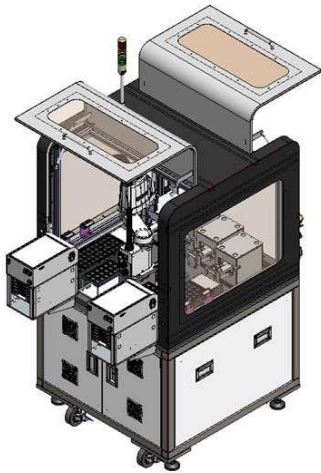

RF モジュール&デバイス 自動計測ソリューション

RF自動計測システム

シールドルーム

エアアシスト式シールドBOX

		
SHB-404030	SHB-505040	SHB-454540
		
SHB-H35	SHB-H45	SHB-H55

手動式シールドBOX

			
SHB-404030	SHB-505040	SHB-454540	SHB-302016
			
SHB-352516	SHB-F485	SHB-F385	

RFアダプター

					
SMA(F) -SMA(F)	RSMA(F) -RSMA(F)	SMA(F) -RSMA(F)	SMA(F) -RSMA(M)	RSMA(M)quick to SMA(F)	SMA(M) -RSMA(F)
					
SMA(M) -SMA(F)	RSMA(M) -RSMA(M)	SMA(M) -RSMA(M)	SMA(M) -SMA(M)	SMA(M) -SMA(M)	