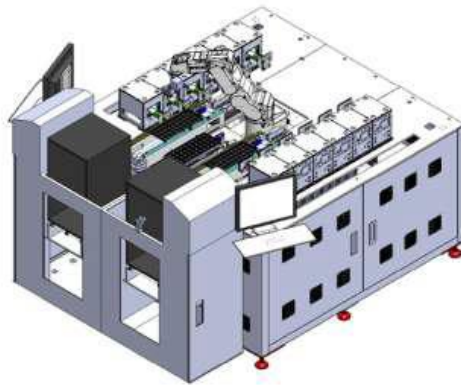

RF モジュール&デバイス 自動計測ソリューション

RF自動計測システム

シールドルーム

エアアシスト式シールドBOX

		
SHB-404030	SHB-505040	SHB-454540
		
SHB-H35	SHB-H45	SHB-H55

手動式シールドBOX

			
SHB-404030	SHB-505040	SHB-454540	SHB-302016
			
SHB-352516	SHB-F485	SHB-F385	